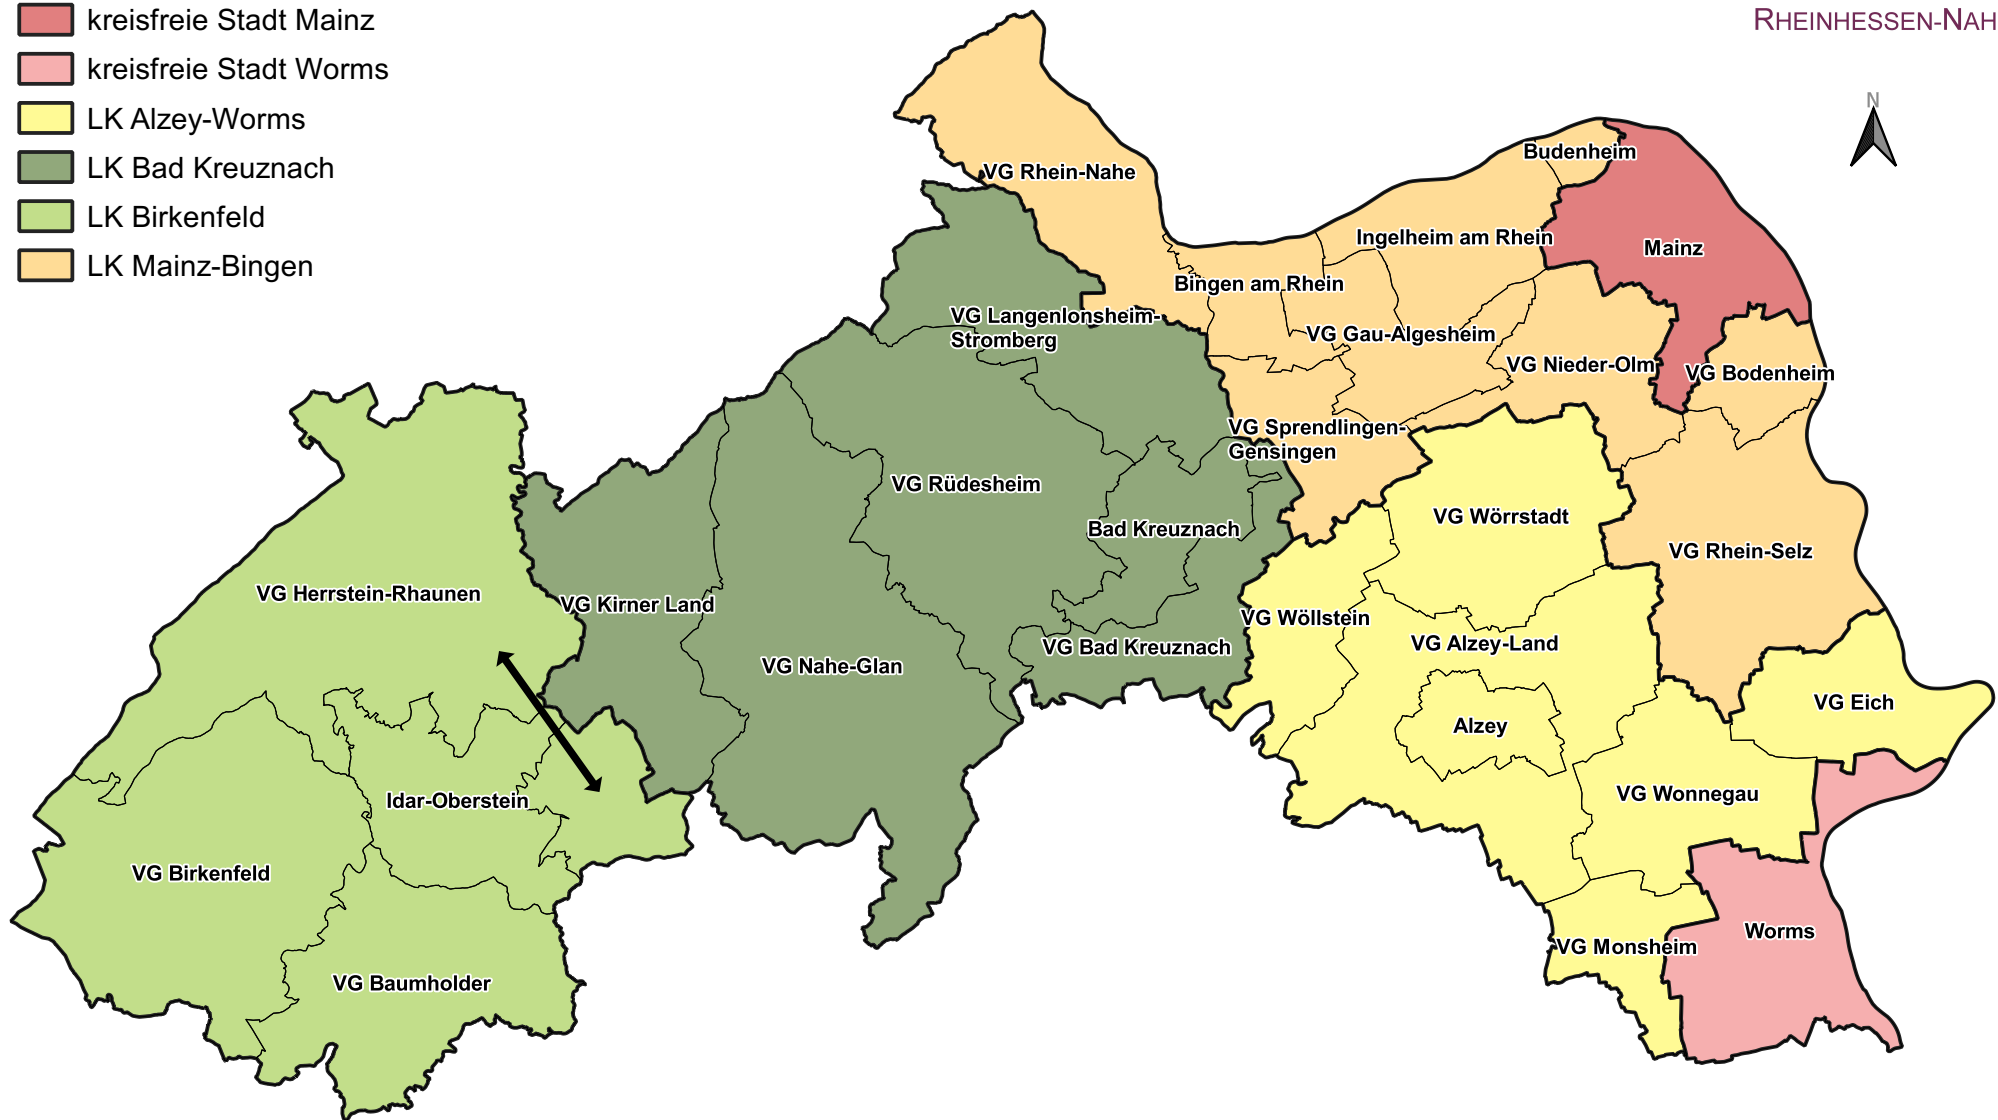

Region Rheinhessen-Nahe

PLANUNGSGEMEINSCHAFT
RHEINHESSEN-NAHE

- kreisfreie Stadt Mainz
- kreisfreie Stadt Worms
- LK Alzey-Worms
- LK Bad Kreuznach
- LK Birkenfeld
- LK Mainz-Bingen

1:400000

Datengrundlage: ©GeoBasis-DE / LVermGeoRP (2021)
© PGRN 2020