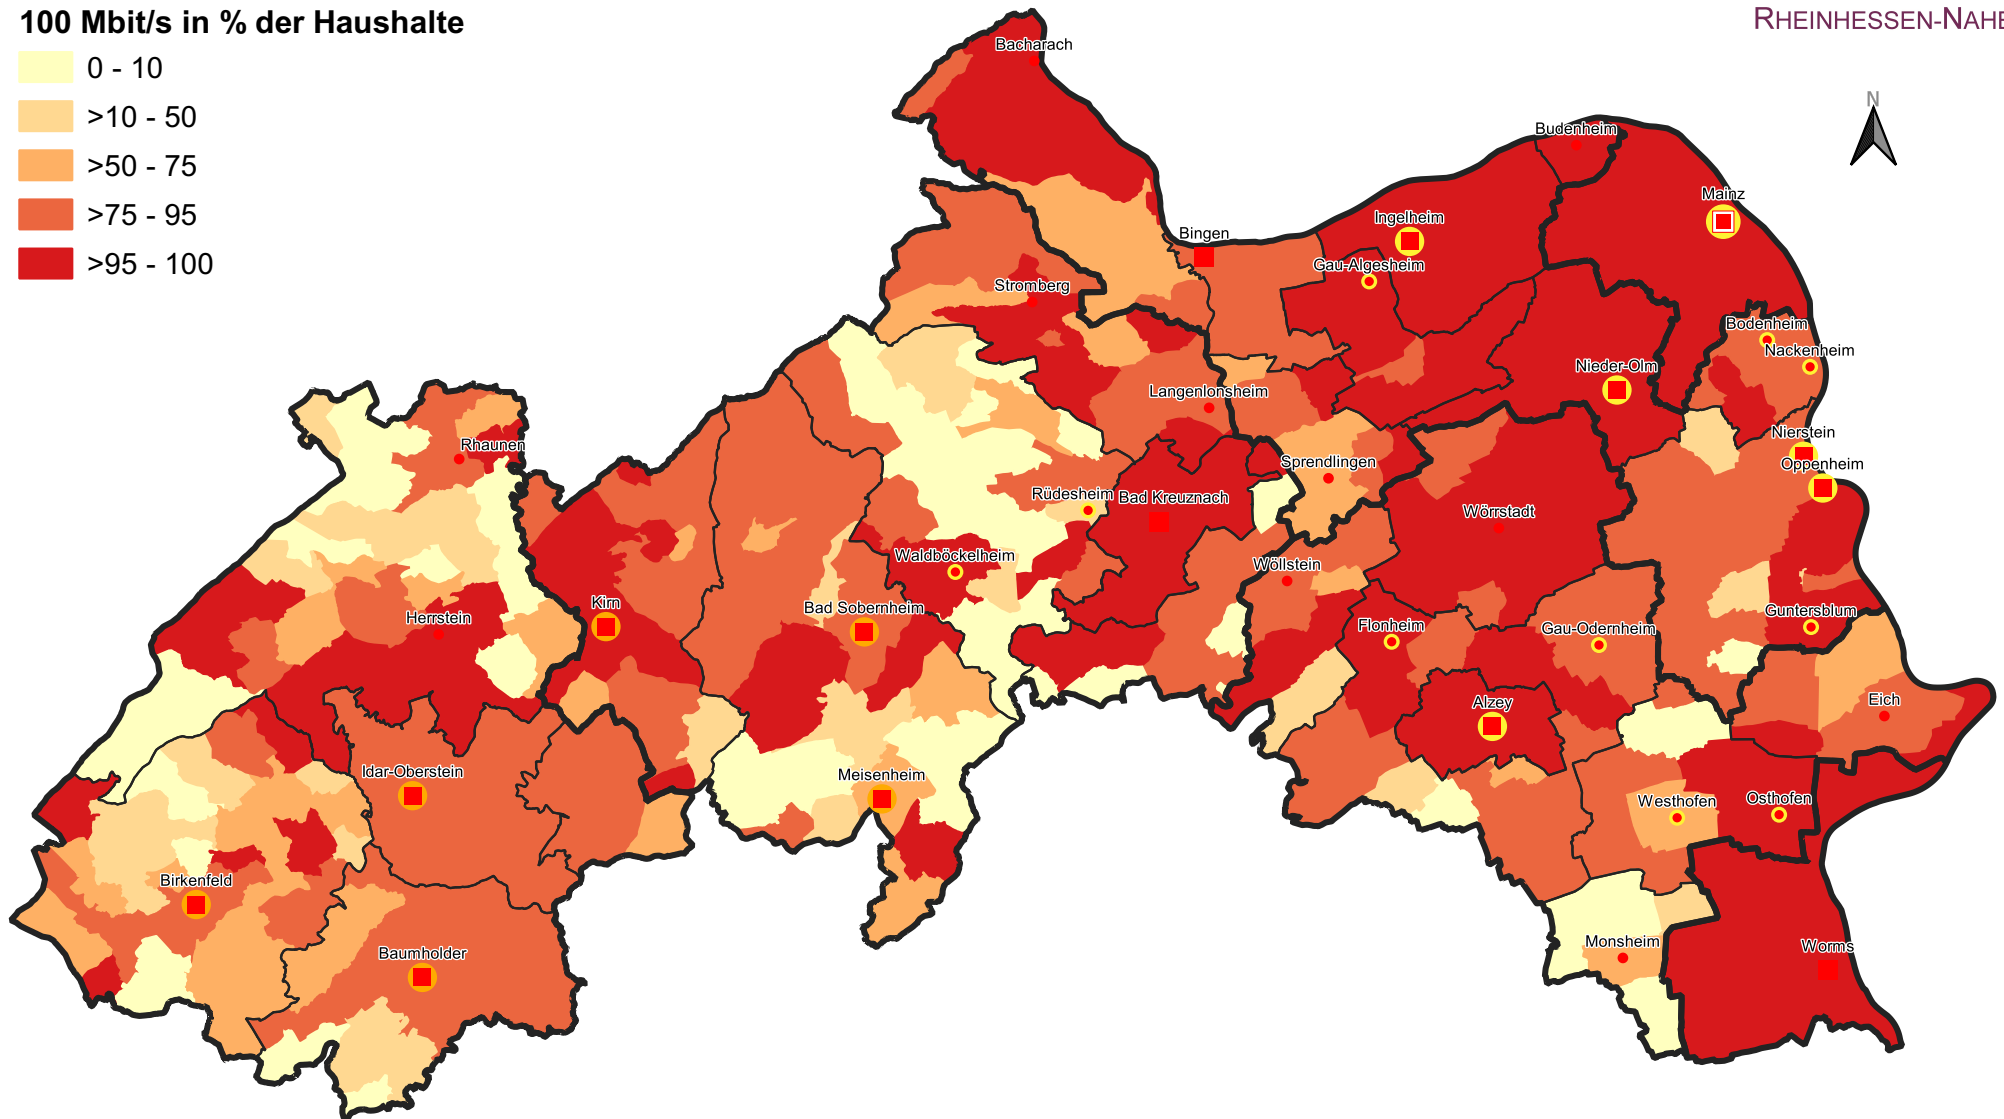

Private Breitbandverfügbarkeit

PLANUNGSGEMEINSCHAFT
RHEINHESSEN-NAHE

100 Mbit/s in % der Haushalte

1:400.000

Datengrundlage: ©GeoBasis-DE / LVermGeoRP (2021);
BMVI (2020)

© PGRN 2020